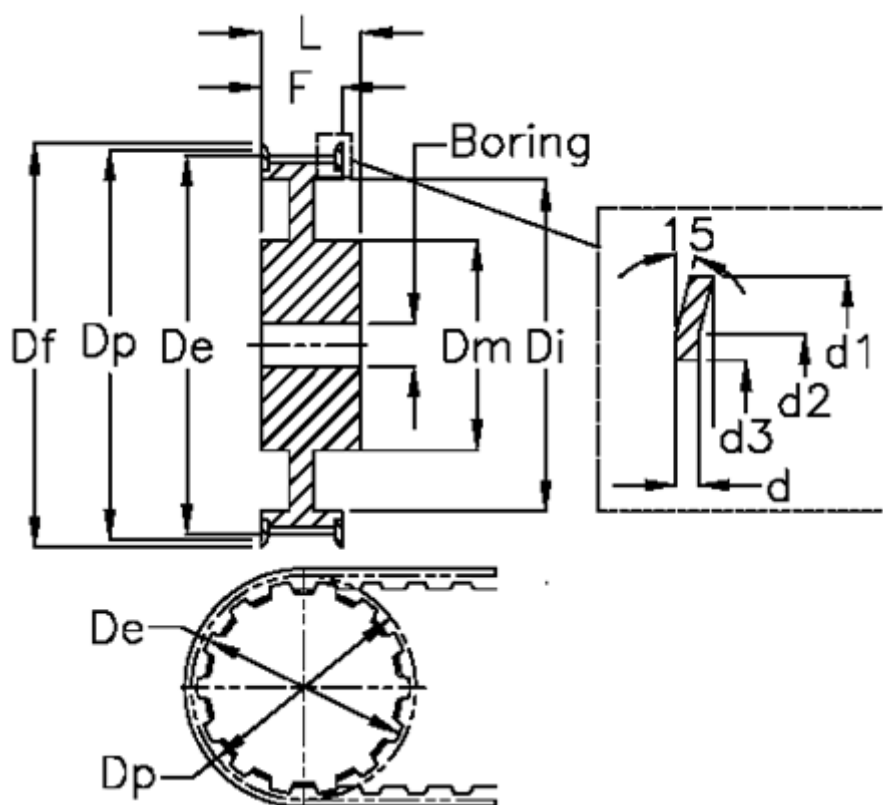

Varenummer: 604144056030  
 Beskrivelse: Tandremskive med nav  
 HTD 56 8M 30

## Mål

Boring = 15	Di = 48	Vægt = 3.6
Bredde = 30	Dm = 90	
d = 1.5	Dp = 142.6	
d1 = 150	F = 116	
d2 = 145	Flangetype = F48	
d3 = 130	L = 38	
De = 141.23	Tandantal = 56	
Df = 150	Type = 8M	